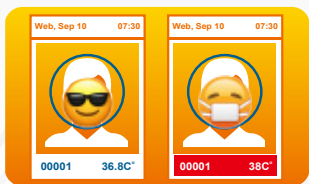

使用方法

站在裝置前

拍卡簽到

臉孔偵測

(顯示紅圈時請向前移動至藍圈出現)

結果確認

匯美傳意有限公司

Glory Communication Co. Limited

香港葵涌大圓街12-22號瑞榮大廈11樓E室
Flat E, 11/F., Shui Wing Building,
12-22 Tai Yuen St., Kwai Chun, HK
Tel : 2408 7575 Email : info@gclhk.net

設計及印刷服務

本公司設計及印刷部專門為各學校提供創意的設計及專業的印刷服務，並配合不同需要，服務範疇包括：彩色書刊、彩色海報、小冊子、單張、證書、貼紙商標、各類紙張、雜誌及報紙廣告、展覽宣傳、宣傳橫額及易拉架等。

一站式服務
(設計、印刷、運送)

價格合理

不限修改次數

產品準時準確

免費提供電子書檔案