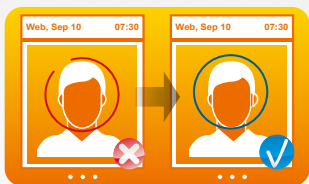

- **測量距離**

5cm - 15cm

- **精確度**

$\pm 0.2^{\circ}\text{C}$ (0.36°F)

使用方法

站在裝置前

拍卡簽到

臉孔偵測